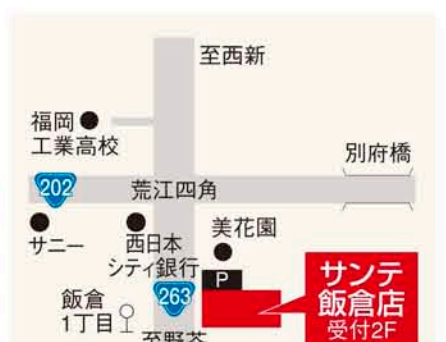

入会手續のご案内

下記のものを持って店舗へお越しください。書類手続きのあと、会員証を発行致します。

- ・預金通帳の番号
- ・通帳の届出印鑑
- ・本人確認書 (運転免許証・健康保険証・パスポートなど)
- ・2ヵ月分の料金

入会すると下記姉妹店も500円で利用頂けます。
[SB福岡横手、SBフィットヒナタ吉塚、SB佐世保]

※ご入会は16歳以上の方に限らせていただきます。
※いれずみ、タトゥーがある方はご利用いただけません。
※館内見学は営業時間中、いつでも承ります。お気軽にお越しください。

S.B フィットネス サンテ飯倉店

TEL.092-844-1212

〒814-0134 福岡市城南区 飯倉1-4-34 (飯倉一丁目バス停目の前)

P 駐車場100台完備
3時間無料

	営業時間
平日	9:30~23:30
土曜	9:30~22:00
日・祝日	9:30~21:00

※休館日:水曜日

サンテ飯倉店 受付2F